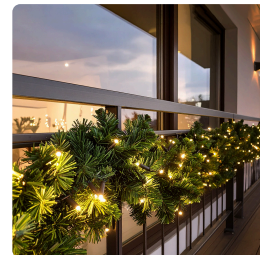

1V298

LED VÁNOČNÍ GIRLANDA S JEHLIČÍM, 5M, 80X LED, ČASOVAČ, 3XAA, IP44

EAN: 8592718042646

POČET KUSŮ V BALENÍ: 6

ZÁRUKA: 33 MĚSÍCŮ

Solight LED vánoční girlanda s jehličím, 5m, 80x LED, časovač, 3xAA, IP44

LED vánoční girlanda pro útulnou sváteční atmosféru

LED vánoční girlanda s umělým jehličím je ideální volbou pro vytvoření kouzelné atmosféry během svátečních dní. Díky 80 teplým bílým LED diodám vynikne její jemné žluté světlo, které navodí pocit pohody a klidu v každém interiéru i na venkovní terase. Zelená barva a realistické provedení jehličí z plastu působí přirozeně a snadno ji sladíte s ostatními vánočními dekoracemi. Girlanda je dlouhá 500 cm a široká 20 cm, což umožňuje její univerzální použití na zábradlí, křbové římse nebo kolem oken a dveří.

Praktické funkce a snadné použití

Tato LED girlanda je vybavena praktickým časovačem 6 h/18 h, který zajistí automatické vypnutí po 6 hodinách svícení a opětovné zapnutí po 18 hodinách. Díky napájení na 3 x AA baterie (nejsou součástí balení) není nutné řešit přívod elektřiny, což zajišťuje maximální flexibilitu při umístění. Stupeň krytí IP44 umožňuje bezpečné použití jak v interiéru, tak ve venkovních prostorech, takže si můžete užívat sváteční osvětlení bez starostí o počasí.

- LED vánoční girlanda s umělým jehličím a LED světelnými diodami
- počet LED diod: 80
- barva světla: teplá bílá (žlutá)
- možnost aktivace časovače 6 h/18 h – po 6 h od zapnutí se automaticky vypne a znovu zapne po 18 h
- napájení: 3 x AA baterie (nejsou součástí)
- stupeň krytí: IP44 (vnitřní i venkovní použití)
- rozměr: 500 x 20 cm
- barva: zelená
- materiál: plast

KOMPLETNÍ POPIS