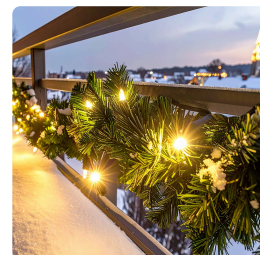

1V298

LED VÁNOČNÍ GIRLANDA S JEHLIČÍM, 5M, 80X LED, ČASOVAČ, 3XAA, IP44

EAN: 8592718042646

POČET KUSŮ V BALENÍ: 6

ZÁRUKA: 33 MĚSÍCŮ

Solight LED vánoční girlanda s jehličím, 5m, 80x LED, časovač, 3xAA, IP44

LED vánoční girlanda pro útulnou sváteční atmosféru

LED vánoční girlanda s umělým jehličím je ideální volbou pro vytvoření kouzelné atmosféry během svátečních dní. Díky 80 teplým bílým LED diodám vynikne její jemné žluté světlo, které navodí pocit pohody a klidu v každém interiéru i na venkovní terase. Zelená barva a realistické provedení jehličí z plastu působí přirozeně a snadno ji sladíte s ostatními vánočními dekoracemi. Girlanda je dlouhá 500 cm a široká 20 cm, což umožňuje její univerzální použití na zábradlí, křbové římse nebo kolem oken a dveří.

Praktické funkce a snadné použití

Tato LED girlanda je vybavena praktickým časovačem 6 h/18 h, který zajistí automatické vypnutí po 6 hodinách svícení a opětovné zapnutí po 18 hodinách. Díky napájení na 3 x AA baterie (nejsou součástí balení) není nutné řešit přívod elektřiny, což zajišťuje maximální flexibilitu při umístění. Stupeň krytí IP44 umožňuje bezpečné použití jak v interiéru, tak ve venkovních prostorech, takže si můžete užívat sváteční osvětlení bez starostí o počasí.

- LED vánoční girlanda s umělým jehličím a LED světelnými diodami
- počet LED diod: 80
- barva světla: teplá bílá (žlutá)
- možnost aktivace časovače 6 h/18 h – po 6 h od zapnutí se automaticky vypne a znovu zapne po 18 h
- napájení: 3 x AA baterie (nejsou součástí)
- stupeň krytí: IP44 (vnitřní i venkovní použití)
- rozměr: 500 x 20 cm
- barva: zelená
- materiál: plast

KOMPLETNÍ POPIS